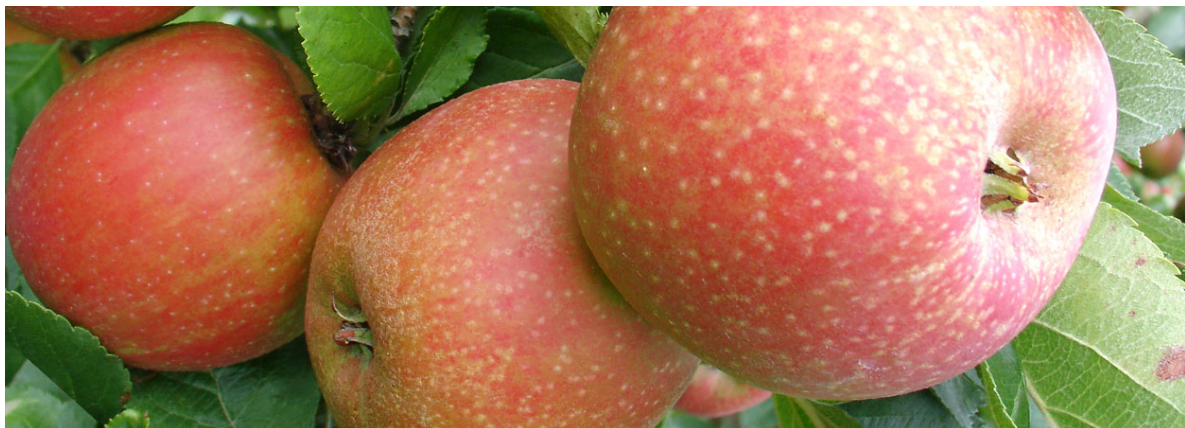

Mostäpfel, 13kg Bio-Boskoop Saftäpfel

Sorteninfo

Baumnummer im Herz-Apfel-Garten	500
Synonyme der Apfelsorte	Schöner aus Boskoop, Boscop, Gelber Boskoop, Roter Boskoop
Erntezeit der Apfelsorte im Alten Land	Anfang Oktober
Angebotszeit der Äpfel	Oktober bis März
Besonderheiten der Apfelsorte	Alte beliebte Apfelsorte, besonders zur Weihnachtszeit und als Bratapfel geschätzt
Apfelaroma	sehr intensiv
Geschmack der Apfelsorte	säuerlich-herb
Hauptfarbe der Apfelsorte	rotgestreift
Natürliche Fruchtgröße der Äpfel	mittel bis gross
Deckfarbe des Apfels	rot
Grundfarbe des Apfels	grün / gelb
Erstes Auftauchen der Sorte	1856
Ursprungsregion der Apfelsorte	Boskoop, Niederlande
Abstammung	Zufallsämling
Häufig verwendete rote Typen	Schmitz Hübsch, Quast, Welbo, Bielaar
Zuckergehalt der Apfelsorte	mittel
Säuregehalt der Apfelsorte	hoch
Vitamingehalt der Apfelsorte	hoch
Fruchtform	rund bis hochgebaut
Hauptverwendung	Backen, Kochen, Müsli, Salat
Druckempfindlichkeit der Äpfel	gering bis mittel
Geeignete Pollenspender für diese Sorte	nein, da triploid

Alle Preise inkl. MwSt., zzgl. Versandkosten
Es gelten unsere AGB jeweils neuester Fassung.