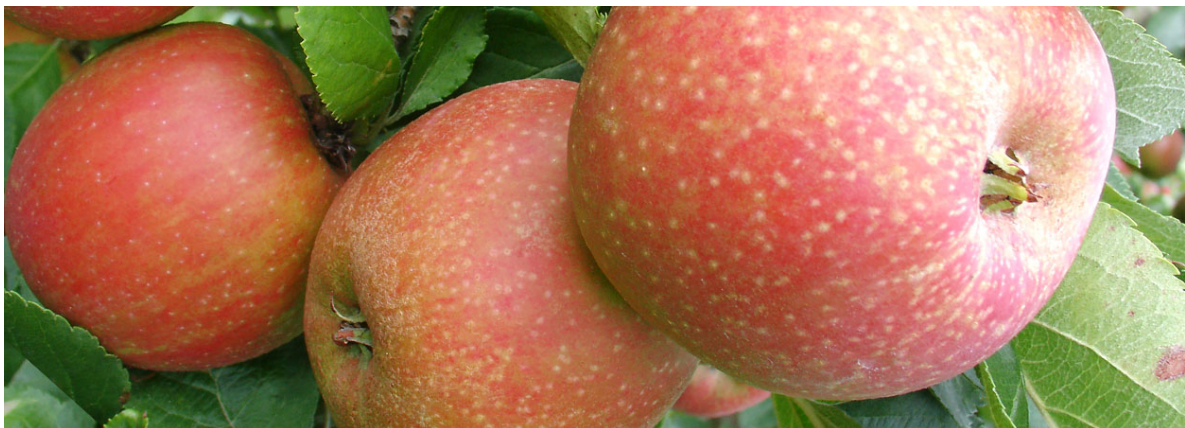

Mostäpfel, 13kg Bio-Boskoop Saftäpfel

Sorteninfo

Baumnummer im Herz-Apfel-Garten	500
Synonyme der Apfelsorte	Schöner aus Boskoop, Boscop, Gelber Boskoop, Roter Boskoop
Erntezeit der Apfelsorte im Alten Land	Anfang Oktober
Angebotszeit der Äpfel	Oktober bis März
Besonderheiten der Apfelsorte	Alte beliebte Apfelsorte, besonders zur Weihnachtszeit und als Bratapfel geschätzt
Apfelaroma	sehr intensiv
Geschmack der Apfelsorte	säuerlich-herb
Hauptfarbe der Apfelsorte	rotgestreift
Natürliche Fruchtgröße der Äpfel	mittel bis gross
Deckfarbe des Apfels	rot
Grundfarbe des Apfels	grün / gelb
Erstes Auftauchen der Sorte	1856
Ursprungsregion der Apfelsorte	Boskoop, Niederlande
Abstammung	Zufallsämling
Häufig verwendete rote Typen	Schmitz Hübsch, Quast, Welbo, Bielaar
Zuckergehalt der Apfelsorte	mittel
Säuregehalt der Apfelsorte	hoch
Vitamingehalt der Apfelsorte	hoch
Fruchtform	rund bis hochgebaut
Hauptverwendung	Backen, Kochen, Müsli, Salat
Druckempfindlichkeit der Äpfel	gering bis mittel
Geeignete Pollenspender für diese Sorte	nein, da triploid

Alle Preise inkl. MwSt., zzgl. Versandkosten
Es gelten unsere AGB jeweils neuester Fassung.