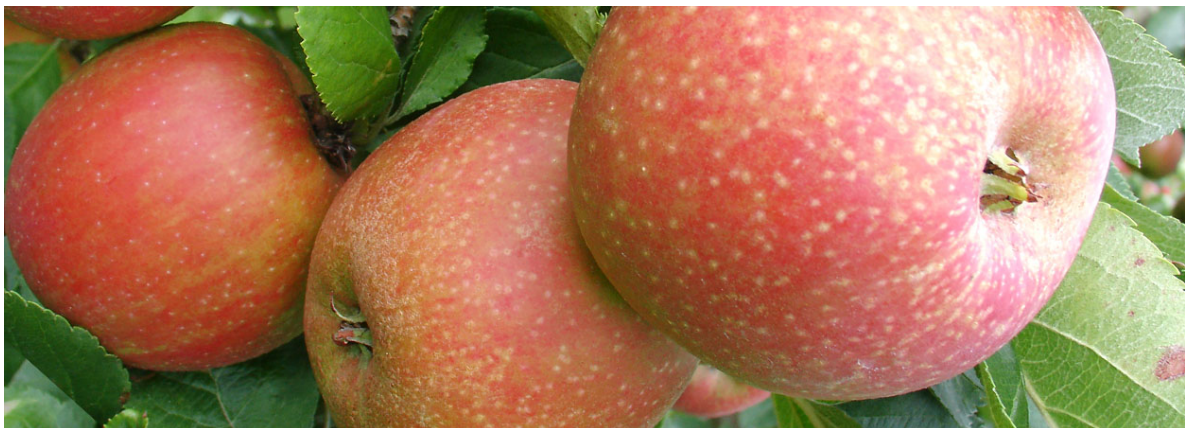

## Magnet (Flexi) Roter Boskoop Apfel

Maße: ca. 86 x 55 mm

Sofort lieferbar

**Mindestbestellmenge: 1**

**2,95 €**  
inkl. MwSt., zzgl. Versandkosten

**Quelle:** <https://www.herzapfelhof.de/Altes-Land/Souvenirs/Magnet-Flexi-Roter-Boskoop-Apfel.html>

## Magnet (Flexi) Roter Boskoop Apfel

### Sorteninfo

Baumnummer im Herz-Apfel-Garten	500
Synonyme der Apfelsorte	Schöner aus Boskoop, Boscop, Gelber Boskoop, Roter Boskoop
Erntezeit der Apfelsorte im Alten Land	Anfang Oktober
Angebotszeit der Äpfel	Oktober bis März
Besonderheiten der Apfelsorte	Alte beliebte Apfelsorte, besonders zur Weihnachtszeit und als Bratapfel geschätzt
Apfelaroma	sehr intensiv
Geschmack der Apfelsorte	säuerlich-herb
Hauptfarbe der Apfelsorte	rotgestreift
Natürliche Fruchtgröße der Äpfel	mittel bis gross
Deckfarbe des Apfels	rot
Grundfarbe des Apfels	grün / gelb
Erstes Auftauchen der Sorte	1856
Ursprungsregion der Apfelsorte	Boskoop, Niederlande
Abstammung	Zufallsämling
Häufig verwendete rote Typen	Schmitz Hübsch, Quast, Welbo, Bielaar
Zuckergehalt der Apfelsorte	mittel
Säuregehalt der Apfelsorte	hoch
Vitamingehalt der Apfelsorte	hoch
Fruchtform	rund bis hochgebaut
Hauptverwendung	Backen, Kochen, Müsli, Salat
Druckempfindlichkeit der Äpfel	gering bis mittel
Geeignete Pollenspender für diese Sorte	nein, da triploid