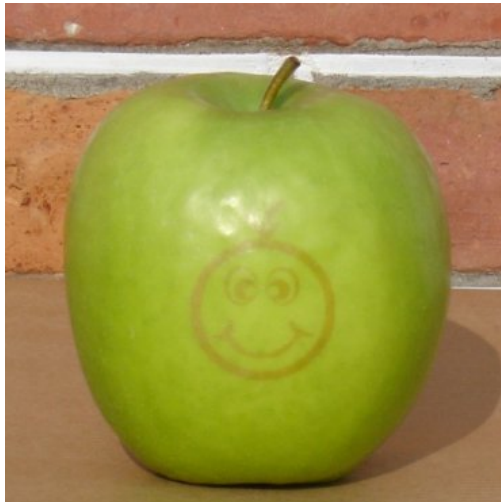

Art. Nr.: Ikk15108
Gedruckt am: 07.06.2020

Quelle:

<https://www.herzapfelhof.de/LOGO-OBST/LOGO-Aepfel/Gruener-mini-Laser-Apfel-mit-Smilie-Fred.html>

Grüner mini Laser-Apfel mit Smilie "Fred"

max. Motivgröße: 30x25mm Apfelgröße: ca. 65/75mm Durchmesser, einlagig gelegt in Herzapfelhof-Steigen, incl. Vorkosten.

0,98 €

inkl. MwSt., zzgl. Versandkosten

Beschreibung: max. Motivgröße: 30 x 25 mm Apfelgröße: ca. 65/75 mm Durchmesser einlagig gelegt in Herzapfelhof-Steigen incl. Vorkosten.

HINWEIS: Bei grünen Äpfeln ist das verzierte Motiv meist deutlich schwächer zu sehen als bei roten Äpfeln.