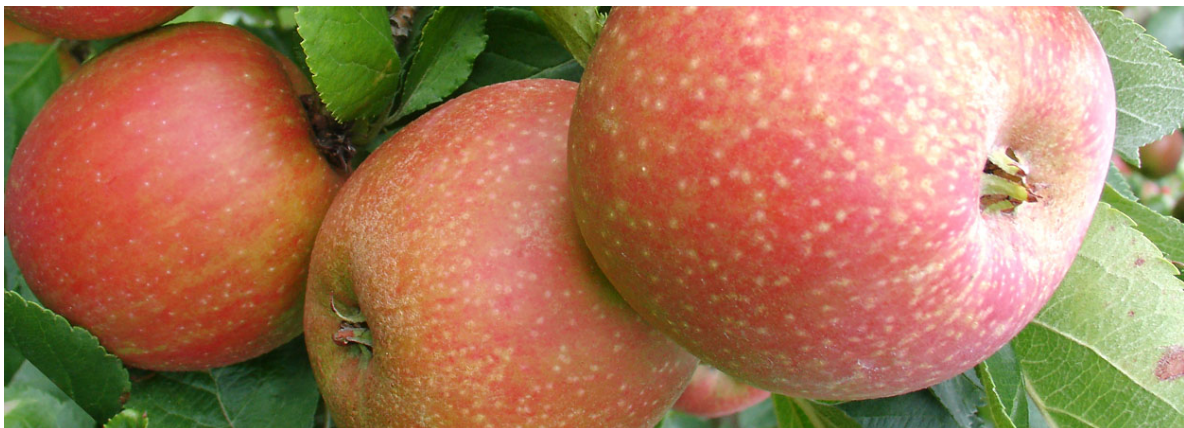

Art. Nr.: 10109380
Gedruckt am: 17.08.2022

Grußkarte Roter Boskoop Apfel

Maße: ca. 14,8 x 10,5 cm

Sofort lieferbar

Mindestbestellmenge: 1

3,90 €
inkl. MwSt., zzgl. Versandkosten

Quelle: <https://www.herzapfelhof.de/Altes-Land/Grusskarten-Buecher/Grusskarte-Roter-Boskoop-Apfel.html>

Beschreibung: Karte mit Freitext für Ihre Grüße an Ihre Liebsten.
Maße: ca. 14,8 x 10,5 cm

Alle Preise inkl. MwSt., zzgl. Versandkosten
Es gelten unsere AGB jeweils neuester Fassung.

Grußkarte Roter Boskoop Apfel

Sorteninfo

Baumnummer im Herz-Apfel-Garten	500
Synonyme der Apfelsorte	Schöner aus Boskoop, Boscop, Gelber Boskoop, Roter Boskoop
Erntezeit der Apfelsorte im Alten Land	Anfang Oktober
Angebotszeit der Äpfel	Oktober bis März
Besonderheiten der Apfelsorte	Alte beliebte Apfelsorte, besonders zur Weihnachtszeit und als Bratapfel geschätzt
Apfelaroma	sehr intensiv
Geschmack der Apfelsorte	säuerlich-herb
Hauptfarbe der Apfelsorte	rotgestreift
Natürliche Fruchtgröße der Äpfel	mittel bis gross
Deckfarbe des Apfels	rot
Grundfarbe des Apfels	grün / gelb
Erstes Auftauchen der Sorte	1856
Ursprungsregion der Apfelsorte	Boskoop, Niederlande
Abstammung	Zufalls sämpling
Häufig verwendete rote Typen	Schmitz Hübsch, Quast, Welbo, Bielaar
Zuckergehalt der Apfelsorte	mittel
Säuregehalt der Apfelsorte	hoch
Vitamingehalt der Apfelsorte	hoch
Fruchtform	rund bis hochgebaut
Hauptverwendung	Backen, Kochen, Müsli, Salat
Druckempfindlichkeit der Äpfel	gering bis mittel
Geeignete Pollenspender für diese Sorte	nein, da triploid