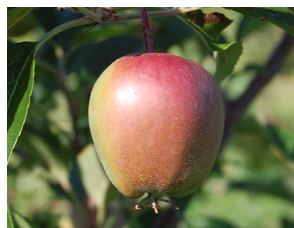

Art. Nr.: v122.00019
Gedruckt am: 29.07.2021

Bio-Äpfel 3kg-Steige

Apfelsortenauswahl: Gloster

12-19 Äpfel der ausgewählten Sorte (3kg),
Apfelgröße: 60mm+, Klasse II, DE-ÖKO-005.

sofort lieferbar

Mindestbestellmenge: 1

15,95 €

(5,32 €/kg)

inkl. MwSt., zzgl. Versandkosten

Quelle: <https://www.herzappelhof.de/Obst-Spezialitaeten/Aepfel/Bio-Aepfel-3kg-Steige-Gloster-Gloster.html>

Beschreibung: 12-19 Äpfel der ausgewählten Sorte (3kg), Apfelgröße: 60mm+, Klasse II, DE-ÖKO-005.

Alle Preise inkl. MwSt., zzgl. Versandkosten
Es gelten unsere AGB jeweils neuester Fassung.

Bio-Äpfel 3kg-Steige

Sorteninfo

| | |
|----------------------------------|---|
| Synonyme der Apfelsorte | Gloster 69 |
| Apfelaroma | knackig, wenig intensiv |
| Züchtungsjahr / Züchter | 1951 / Obstbauversuchsanstalt Jork - Altes Land |
| Markteinführung | 1969 |
| Abstammung | Glockenapfel x Richered Delicious |
| Ursprungsregion der Apfelsorte | Jork / Altes Land |
| Zuckergehalt der Apfelsorte | mittel |
| Säuregehalt der Apfelsorte | mittel |
| Vitamingehalt der Apfelsorte | mittel |
| Fruchtform | hochgebaut / kegelförmig |
| Hauptverwendung | Tafelapfel, Müsli, Salat |
| Druckempfindlichkeit der Äpfel | gering bis mittel |
| Baumnummer im Herz-Apfel-Garten | 756 |
| Angebotszeit der Äpfel | Oktober bis Mai |
| Geschmack der Apfelsorte | feinsäuerlich |
| Hauptfarbe der Apfelsorte | rot |
| Natürliche Fruchtgröße der Äpfel | mittel bis groß |
| Deckfarbe des Apfels | rotflächig rot |
| Grundfarbe des Apfels | grün /gelb |