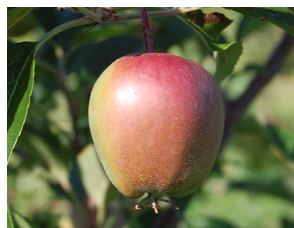

Art. Nr.: mks09130
Gedruckt am: 05.04.2020

Quelle: <https://www.herzapfelhof.de/Bio-Oeko/Bio-Saftaepfel/Mostaepfel-13kg-Bio-Gloster-Saftaepfel.html>

Mostäpfel, 13kg Bio-Gloster-Saftäpfel

Aussortierte Äpfel der Sorte Gloster mit Schalenfehler, Deformierungen, Druckstellen, wenig Rotfärbung oder etwas reifere Ware. Bioäpfel, DE-ÖKO-005, Demeterware. Gut zum Saften für die kurzfristige Verwendung. Nicht zum Lagern geeignet! SONDERPREIS!

Sofort lieferbar

Mindestbestellmenge: 1

Mengenstaffelpreise

ab 1 Steige	20,70 €
ab 2 Steige	19,90 €
ab 4 Steige	18,90 €
ab 8 Steige	17,90 €

20,70 €
(1,59 €/kg)

inkl. MwSt., zzgl. Versandkosten

Beschreibung: Aussortierte Äpfel der Sorte Gloster mit Schalenfehler, Deformierungen, Druckstellen, wenig Rotfärbung oder etwas reifere Ware. Bioäpfel, DE-ÖKO-005, Demeterware. Gut zum Saften für die kurzfristige Verwendung. Nicht zum Lagern geeignet! SONDERPREIS!

Alle Preise inkl. MwSt., zzgl. Versandkosten
Es gelten unsere AGB jeweils neuester Fassung.

Mostäpfel, 13kg Bio-Gloster-Saftäpfel

Sorteninfo

Synonyme der Apfelsorte	Gloster 69
Apfelaroma	knackig, wenig intensiv
Züchtungsjahr / Züchter	1951 / Obstbauversuchsanstalt Jork - Altes Land
Markteinführung	1969
Abstammung	Glockenapfel x Richered Delicious
Ursprungsregion der Apfelsorte	Jork / Altes Land
Zuckergehalt der Apfelsorte	mittel
Säuregehalt der Apfelsorte	mittel
Vitamingehalt der Apfelsorte	mittel
Fruchtform	hochgebaut / kegelförmig
Hauptverwendung	Tafelapfel, Müsli, Salat
Druckempfindlichkeit der Äpfel	gering bis mittel
Baumnummer im Herz-Apfel-Garten	756
Angebotszeit der Äpfel	Oktober bis Mai
Geschmack der Apfelsorte	feinsäuerlich
Hauptfarbe der Apfelsorte	rot
Natürliche Fruchtgröße der Äpfel	mittel bis groß
Deckfarbe des Apfels	rotflächig rot
Grundfarbe des Apfels	grün /gelb