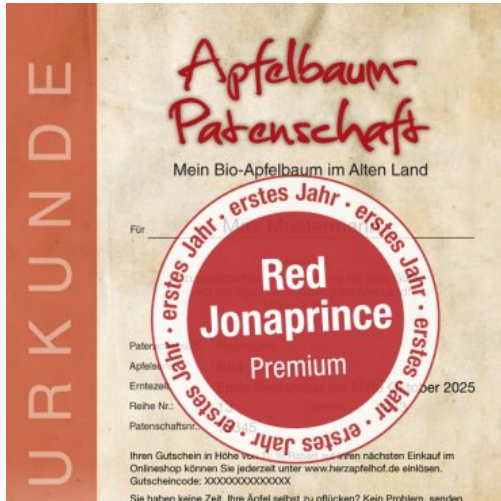

Art. Nr.: 10700004
Gedruckt am: 22.01.2019

Apfelbaum-Patenschaft Premium Red Jonaprince

Unser Leistungspaket: Patenschaft für ein Jahr, garantiert 20 kg Bio-Äpfel zum Selbstpflücken, Urkunde, Kennzeichnung des Baumes, Herzappelhof-Holzbox, 5l Apfelsaft, Apfelchips, Apfeltee, Apfelgelee, Holzapfel, Einkaufsgutschein, DE-ÖKO-005

Sofort lieferbar

Mindestbestellmenge: 1

74,90 €

inkl. MwSt., zzgl. Versandkosten

Quelle:

<https://www.herzappelhof.de/Erlebnisse/Apfelbaum-Patenschaften/Apfelbaum-Patenschaft-Premium-Red-Jonaprince.html>

Beschreibung: Unser Leistungspaket:

- Patenschaft für ein Jahr* eines Apfelbaums der Sorte Red Jonaprince, biologisch-dynamischer Anbau
 - garantiert 20 kg Bio-Äpfel zum Selbstpflücken (DE-ÖKO-005)
 - Urkunde mit Namen des Paten
 - Hochwertige Kennzeichnung des Baumes mit Patenname
- Mit Zusendung der Urkunde erhält die Patin/der Pate,
per Paket oder auf Wunsch zur Abholung im Hofladen, einmalig:
- dekorative Herzappelhof-Holzbox als Obstbox für seine kommende Ernte
 - 5 Liter Box mit leckerem Herzappelhof-Apfelsaft
 - 1 Beutel knusprige Bio-Apfelchips
 - 1 Tüte Altländer Apfeltee
 - 1 Glas Apfelgelee
 - 1 dekorativen Holzapfel Mein Lieblingsapfel«
 - 1 Einkaufsgutschein für den Herzappelhof-Onlineshop in Höhe von 10% Rabatt.